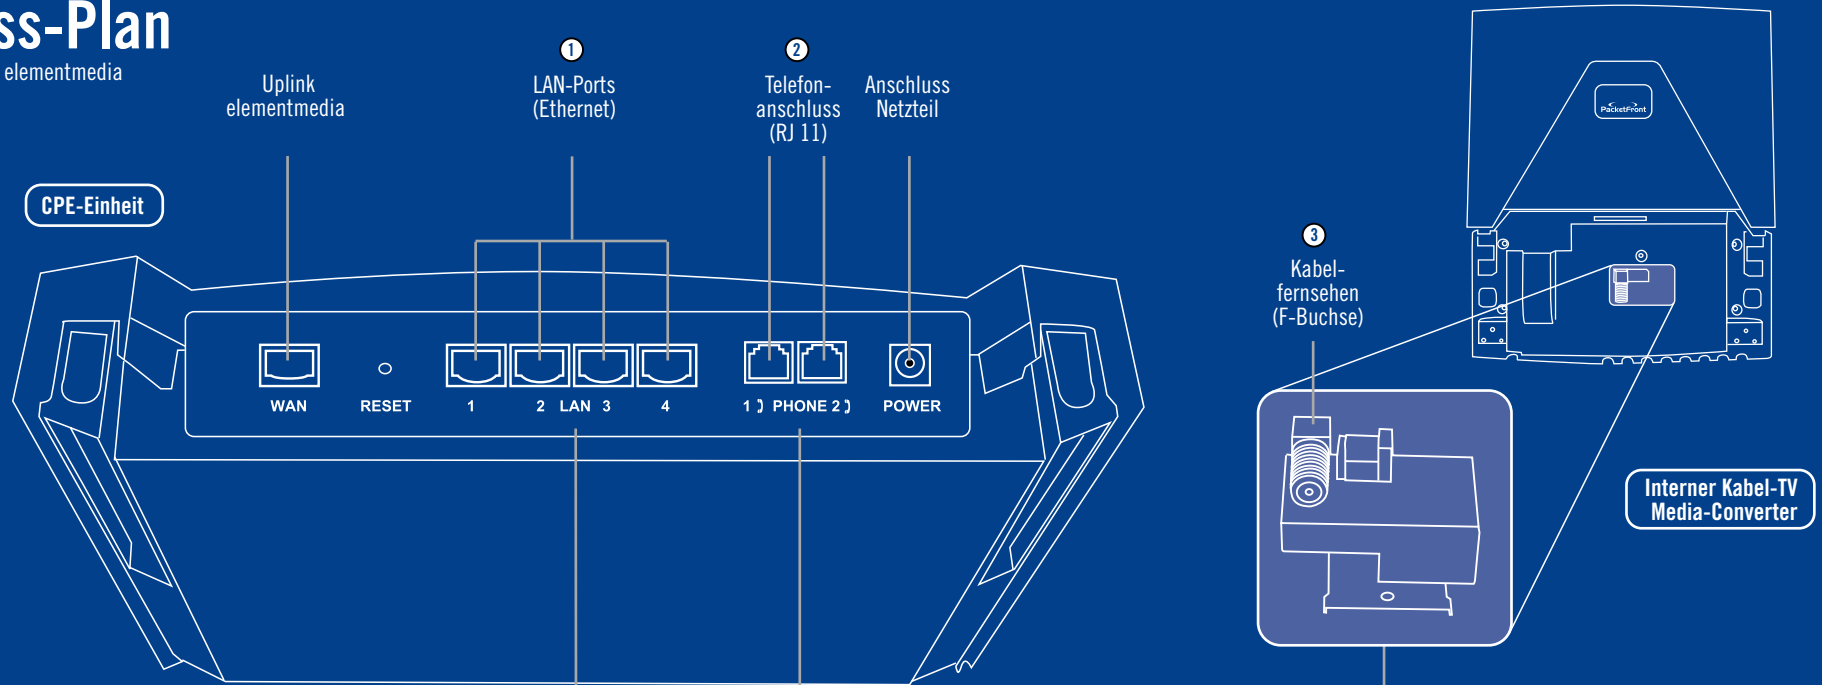

Anschluss-Plan

Glasfaseranschluss der elementmedia

Internet
Netzwerk-Leitung

Telefonie
RJ 11-Leitung

Kabel-TV
F-Stecker

HighSpeed Internet

Telefonie

HighQuality Kabel-TV

CPE-Abmessung